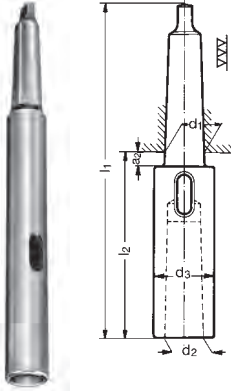

Oil toughened long pattern extension sockets externally precision ground with hardened tang

Model No.	Morse taper outside	Morse taper inside	a ₁ mm	a ₂ mm	d ₁ mm	d ₂ mm	d ₃ mm	l ₁ mm	l ₂ mm	Packaging style	Weight g	
BL11200OT	1	-	1	-	7	12.065	12.065	20	200	138	Individual box	250
BL11250OT									250	188		375
BL11300OT									300	238		500
BL11350OT									350	288		625
BL11400OT									400	338		750
BL11450OT									450	388		875
BL11500OT									500	438		1000
BL22200OT	2	-	2	-	9	17.780	17.780	25	200	125	Individual box	430
BL22250OT									250	175		625
BL22300OT									300	225		820
BL22350OT									350	275		1015
BL22400OT									400	325		1200
BL22450OT									450	375		1400
BL22500OT									500	425		1600
BL22600OT	600	525	1800									
BL33250OT	3	-	3	-	9	23.825	23.825	32	250	156	Individual box	1000
BL33300OT									300	206		1300
BL33350OT									350	256		1550
BL33400OT									400	306		1850
BL33450OT									450	356		2100
BL33500OT									500	406		2400
BL33600OT	600	506	2700									
BL44300OT	4	-	4	-	10.5	31.267	31.267	40	300	182.5	Individual box	1650
BL44350OT									350	232.5		2150
BL44400OT									400	282.5		2650
BL44450OT									450	332.5		3100
BL44500OT									500	382.5		3600
BL44600OT									600	482.5		4200